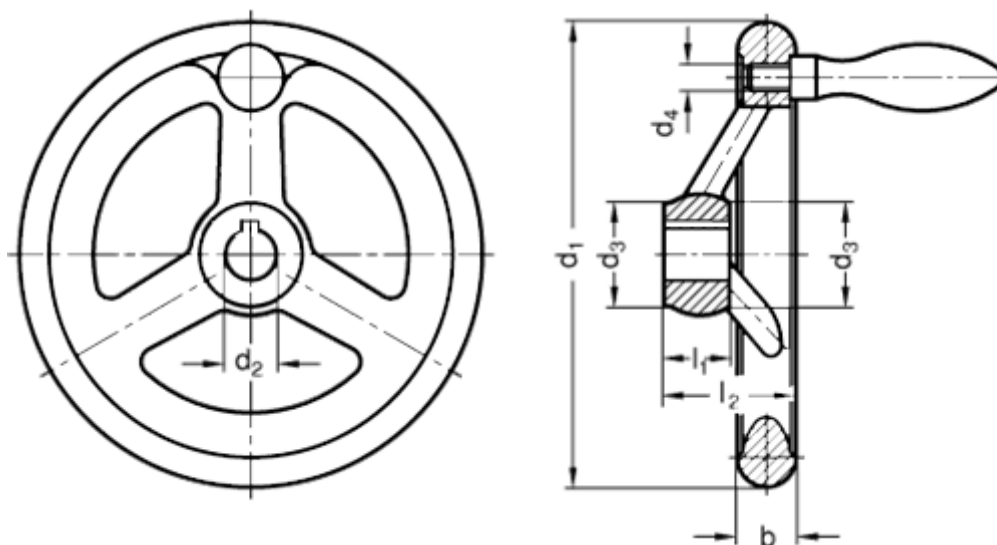

Varenummer: 201576306
Beskrivelse: E+G Håndhjul
GN 950.6-140-K14-F

Mål

$b_1 = 17.0$
 $d_1 = 140$
 $d_2 = 14$
 $d_3 = 29.0$
 $d_4 = M8$
 $l_1 = 19$
 $l_2 = 38.5$